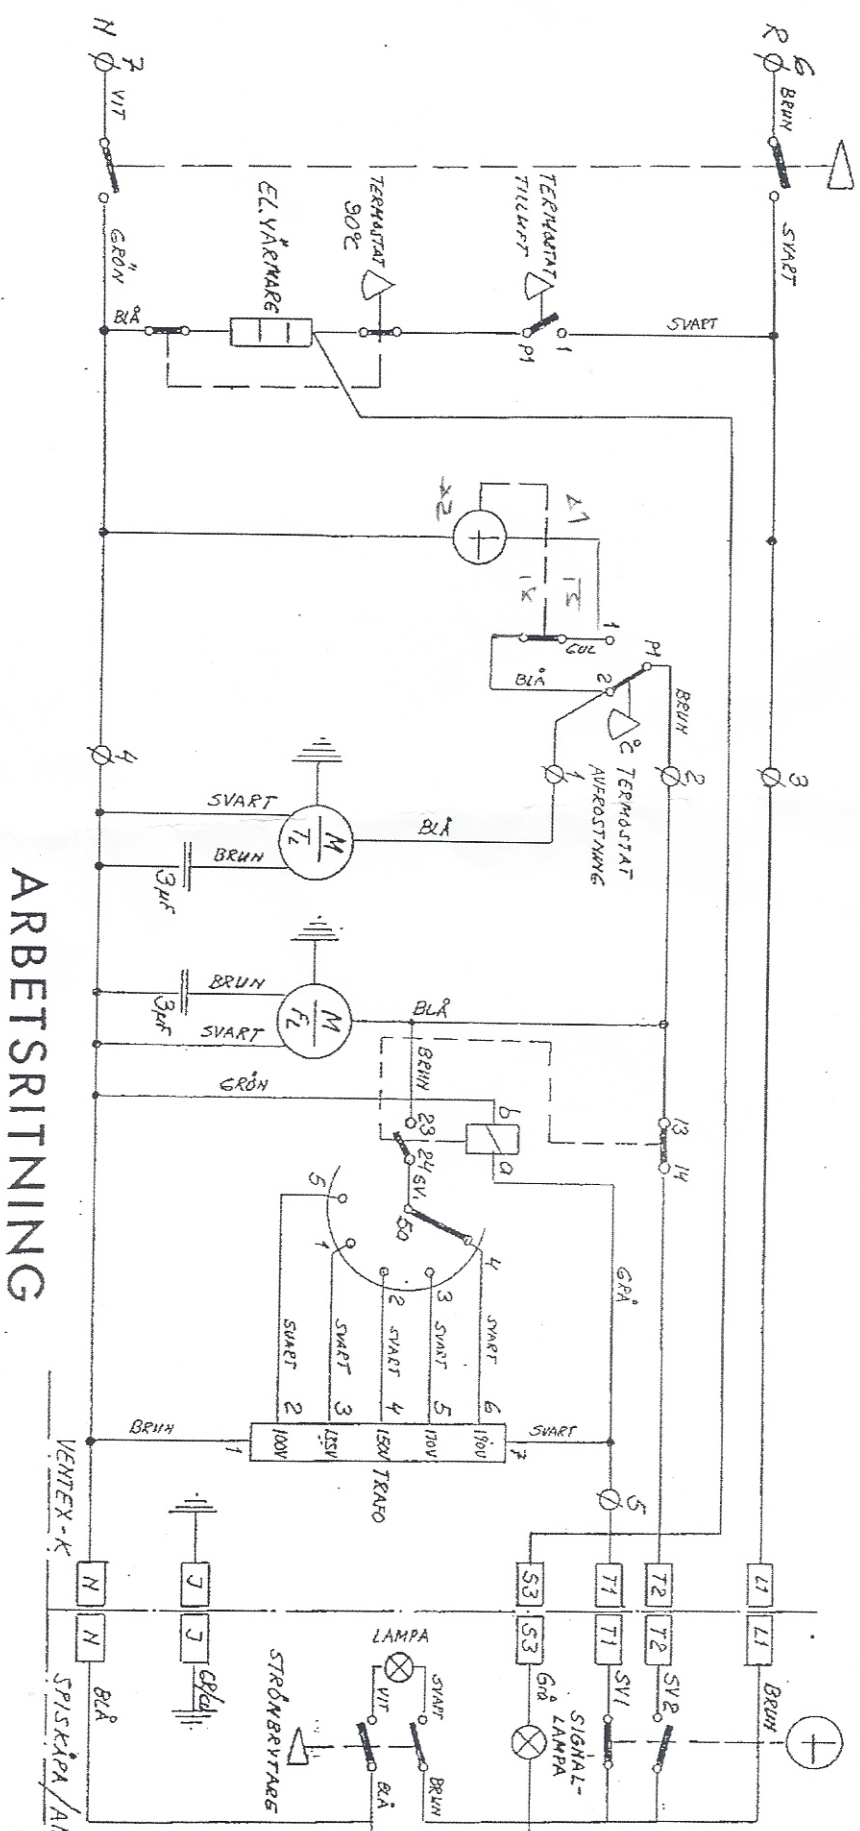

SKERPHST-BRYTARE

ORIGINAL

ARBETSRTNING

BILDKORT	ÄNDR NR.	ÄNDRING	ÄNDRINGSRENS	ÄNDRAD	KOLL

OMKOPPLARE
SPISKÅPA

VENTEX-K
SPISKÅPA/ANSL.
PLATTÅ

ANT	POS	ARTIKELNUMMER	BENÄMNING	MATERIAL	BRUTTODIMENSION	ANM.
		VENTEX 200K 'HSB'				
		VENTEX SWEDEN AB				
		ventilation				
		<i>El. schema</i>				
		RITAD (LS) DAT 831027				
		KONSTR. SKALA				
		RYTT. NR. 3160				